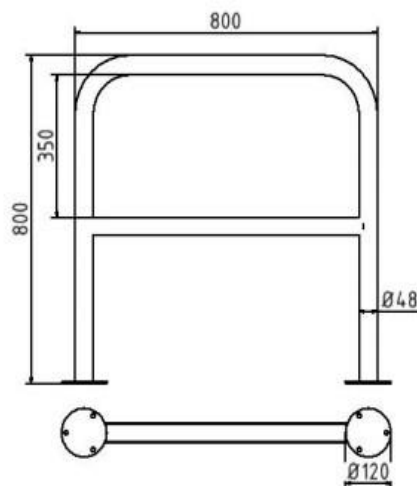

Artikelnummer: 449_21P

Artikel: Edelstahlbügel Ø 48 mm für Dübelbefestigung, mit Querholm, Gesamtbreite 800 mm

Technische Daten: Gewicht:

9,50 kg/St

Material: Edelstahl

Beschreibung:

Edelstahlbügel Ø 48 mm Oberfläche geschliffen, zum Aufdübeln, mit Bodenplatte Ø 120 mm, Lochkreis Ø 94 mm, 3 Bohrungen Ø 14 mm, mit Querholm, Gesamtbreite 800 mm